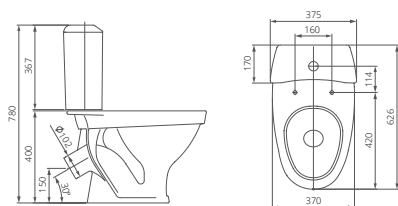

Артикул	цвет
1.P201.8.S01.00B.F	крап на белом
1.P201.8.S04.00B.F	салатовый
1.P201.8.S06.00B.F	голубой
1.P201.8.S07.00B.F	бежевый