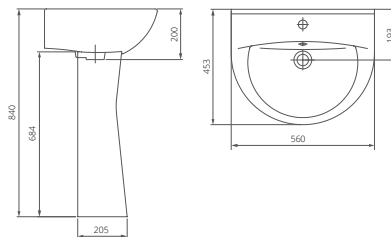

Умывальник на пьедестал

Артикул 1.3111.6.S00.11B.0

Комплектация с отверстием перелива,
с отверстием для смесителя

Пьедестал

Артикул 1.3601.7.S00.00B.0

Артикул	цвет
1.3111.6.S01.11B.0	крап на белом
1.3601.7.S01.00B.0	крап на белом
1.3111.6.S04.11B.0	салатовый
1.3601.7.S04.00B.0	салатовый
1.3111.6.S06.11B.0	голубой
1.3601.7.S06.00B.0	голубой
1.3111.6.S07.11B.0	бежевый
1.3601.7.S07.00B.0	бежевый