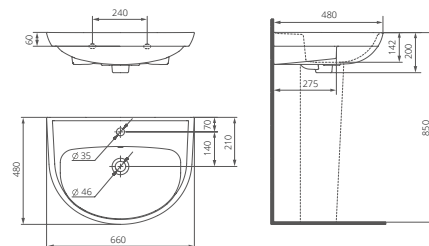

- Умывальник на пьедестал**
- Артикул 1.3117.6.S00.11B.0
Комплектация с отверстием перелива
с отверстием для смесителя,
возможна установка на кронштейны
- Артикул 1.3117.6.S00.01B.0
Комплектация с отверстием для перелива,
без отверстия для смесителя,
возможна установка на кронштейны