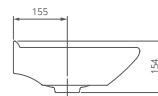

Раукомойник

Артикул 1.3131.0.S00.10B.0

Комплектация без отверстия перелива,
с отверстием для смесителя