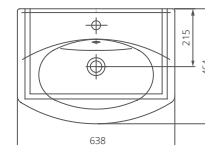

Мебельный умывальник

Артикул 1.3120.7.S00.11B.0

Комплектация с отверстием перелива,
с отверстием для смесителя