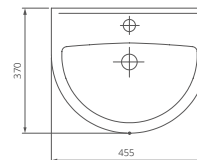

Раукомойник

Артикул 1.3131.0.S00.10B.0

Комплектация без отверстия перелива,
с отверстием для смесителя