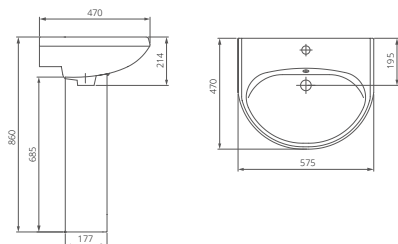

Пьедестал

Артикул 1.3601.8.S00.00B.0

Артикул	цвет
1.3111.8.S01.11B.0	крап на белом
1.3601.8.S01.00B.0	крап на белом
1.3111.8.S04.11B.0	салатовый
1.3601.8.S04.00B.0	салатовый
1.3111.8.S06.11B.0	голубой
1.3601.8.S06.00B.0	голубой