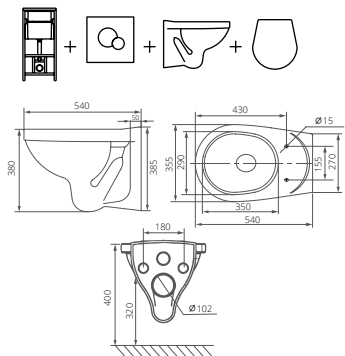

ПЭК

Артикул 1.3815.9.S00.00B.2

Комплектация стандарт:
подвесной унитаз с полипропиленовым сиденьем, инсталляция, панель смыва белого цвета

Артикул 1.3816.4.S00.00B.2

Комплектация комфорт:
подвесной унитаз с полипропиленовым сиденьем с функцией мягкого закрывания, инсталляция, панель смыва белого цвета