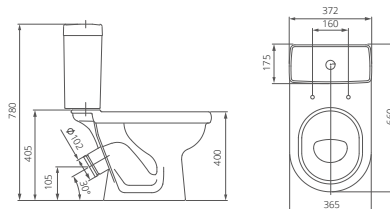

	A	B	C	D
Визит-40	355	147	170	400
Визит-55	400	200	176	550

Пьедестал

Артикул 1.3605.3.S00.00B.0

Унитаз-компакт

Артикул 1.P405.3.S00.00B.F

Комплектация стандарт:
бачок с механизмом однорежимного
слива, чаша с косым выпуском, с системой
антивсплеск, сиденье с крышкой из
полипропилена