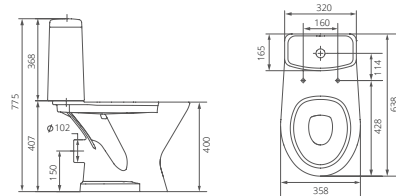

Артикул 1.3120.3.S00.11B.0

Комплектация с отверстием перелива,
с отверстием для смесителя

Мебельный умывальник

Унитаз-компакт

Артикул 1.P210.3.S00.00B.F

Комплектация комфорт:
бачок с механизмом двухрежимного
слива, чаша с горизонтальным выпуском,
сиденье с крышкой из полипропилена