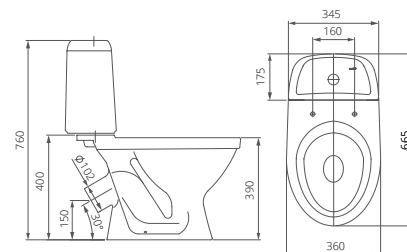

ПРАЙМ

Раковина «Прайм» - новинка 2022 года. Создана с учетом современных требований к дизайну и функционалу. Оптимальный размер и форма чаши гарантируют удобство в использовании. Вместе унитазом-компактом «Прайм» отлично дополняют друг друга.

1. **Умывальник на пьедестал**
2. Артикул 1.3117.6.S00.11B.0
   Комплектация с отверстием перелива
   с отверстием для смесителя,
   возможна установка на кронштейны
3. Артикул 1.3117.6.S00.01B.0
   Комплектация с отверстием для перелива,
   без отверстия для смесителя,
   возможна установка на кронштейны

Пьедестал

1. Артикул 1.3605.3.S00.00B.0

1. **Унитаз-компакт**
2. Артикул 1.P205.4.S00.00B.F
   Комплектация стандарт:
   бачок с механизмом двухрежимного
   слива, чаша с косым выпуском, сиденье с
   крышкой из полипропилена
3. Артикул 1.P206.3.S00.00B.F
   Комплектация комфорт
   бачок с механизмом двухрежимного
   слива, чаша с косым выпуском, сиденье с
   крышкой из полипропилена с функцией
   мягкого закрывания