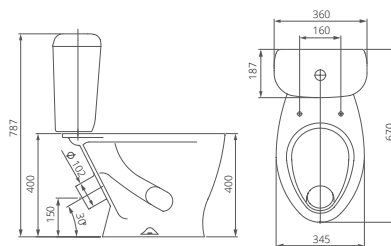

Артикул	цвет
1.P401.7.S01.00B.F	крап на белом
1.P401.7.S04.00B.F	салатовый
1.P401.7.S06.00B.F	голубой
1.P401.7.S07.00B.F	бежевый