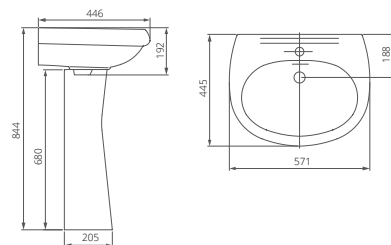

Артикул	цвет
1.3111.7.S01.10B.0	крап на белом
1.3601.7.S01.00B.0	крап на белом
1.3111.7.S04.10B.0	салатовый
1.3601.7.S04.00B.0	салатовый
1.3111.7.S06.10B.0	голубой
1.3601.7.S06.00B.0	голубой
1.3111.7.S07.10B.0	бежевый
1.3601.7.S07.00B.0	бежевый

Унитаз-компакт

Артикул 1.P401.7.S00.00B.F

Комплектация стандарт:
бачок с механизмом однорежимного слива, чаша с косым выпуском, с системой антивсплеск, сиденье с крышкой из полипропилена

Артикул 1.P403.5.S00.00B.F

Комплектация комфорт
бачок с механизмом двухрежимного слива, чаша с косым выпуском, с системой антивсплеск, сиденье с крышкой из полипропилена