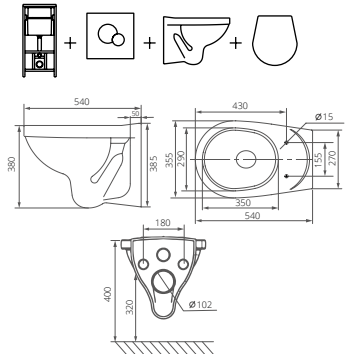

ПЭК

Артикул 1.3815.9.S00.00B.0

Комплектация стандарт:
подвесной унитаз с полипропиленовым сиденьем, инсталляция, панель смыва хромированная глянцевая

Артикул 1.3816.4.S00.00B.0

Комплектация комфорт:
подвесной унитаз с полипропиленовым сиденьем с функцией мягкого закрывания, инсталляция, панель смыва хромированная глянцевая