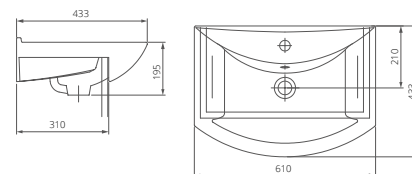

Мебельный умывальник

Артикул 1.3120.3.S00.11B.0

Комплектация с отверстием перелива,
с отверстием для смесителя