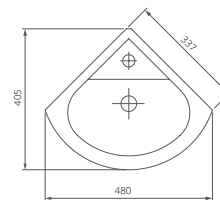

Раукомойник

Артикул 1.3130.9.S00.10B.0

Комплектация без отверстия перелива,
с отверстием для смесителя