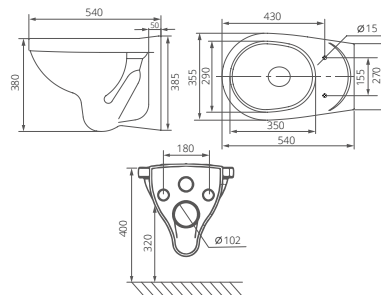

АЛЬФА

Подвесной унитаз

Артикул 1.3255.9.S00.00B.0

Комплектация стандарт:
чаша подвесного унитаза, сиденье с
крышкой из полипропилена

Артикул 1.3256.4.S00.00B.0

Комплектация комфорт
чаша подвесного унитаза, сиденье с
крышкой из полипропилена с функцией
мягкого закрывания