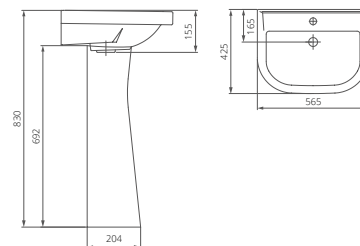

Умывальник на пьедестал

Артикул 1.3115.5.S00.10B.0

Комплектация без отверстия перелива с отверстием для смесителя

Пьедестал

Артикул 1.3601.2.S00.00B.0

Унитаз-компакт

Артикул 1.P215.5.S00.00B.F

Комплектация стандарт:
бачок с механизмом однорежимного слива, чаша с горизонтальным выпуском, сиденье с крышкой из полипропилена