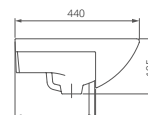

Мебельный умывальник

Артикул 1.3120.1.S00.11B.0

Комплектация с отверстием перелива,
с отверстием для смесителя