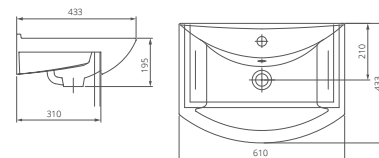

Мебельный умывальник